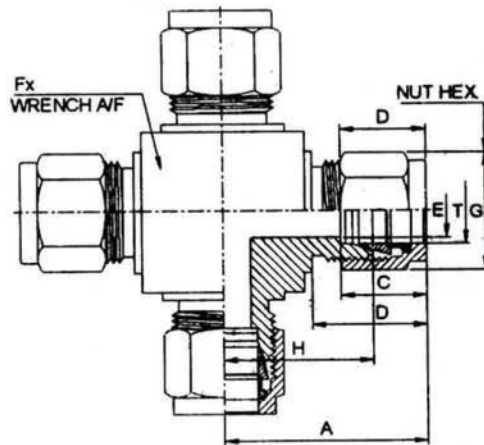

SPTU Union Tee

Size Tube OD	Part Number	A	C	D	E	FX A/F	G A/F	H Body
1/8	SPTU2	22.3	15.3	12.7	2.4	11	11	16.6
1/4	SPTU4	27	17.7	15.3	4.8	12	14	18.3
3/8	SPTU6	30.5	19.3	16.8	7	17	17	21.4
1/2	SPTU8	36	22	22.9	10.3	20.6	22	24.6
5/8	SPTU10	38	22	24.6	12.7	24	25	26.1
3/4	SPTU12	39.9	22	24.6	15.8	27	28.5	29.4
1	SPTU16	49	26.5	31.2	22.2	35	38.1	33.3

SPCR Union Cross

Size Tube OD	Part Number	A	G	D	E	FX A/F	G A/F	H Body
1/4	SPCR4	27	17.7	15.3	4.8	12	14	18.3
3/8	SPCR6	30.5	19.3	16.8	7	17	17	21.4
1/2	SPCR8	36	22	22.9	10.3	20.6	22	24.6