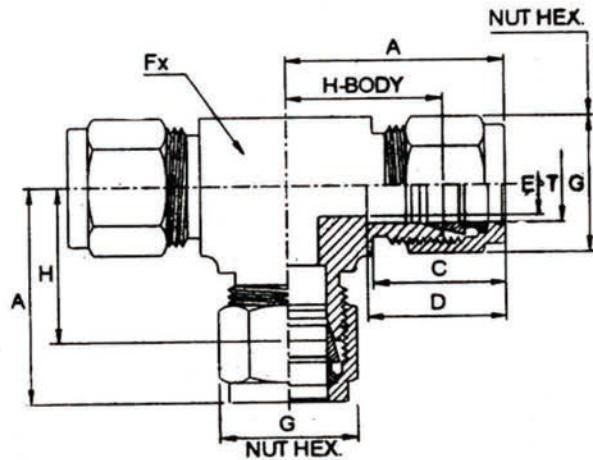

SPTU Union Tee

Size Tube OD	Part Number	A	C	D	E	FX A/F	G A/F	H Body
1/8	SPTU2	22.3	15.3	12.7	2.4	11	11	16.6
1/4	SPTU4	27	17.7	15.3	4.8	12	14	18.3
3/8	SPTU6	30.5	19.3	16.8	7	17	17	21.4
1/2	SPTU8	36	22	22.9	10.3	20.6	22	24.6
5/8	SPTU10	38	22	24.6	12.7	24	25	26.1
3/4	SPTU12	39.9	22	24.6	15.8	27	28.5	29.4
1	SPTU16	49	26.5	31.2	22.2	35	38.1	33.3

SPCR Union Cross

Size Tube OD	Part Number	A	G	D	E	FX A/F	G A/F	H Body
1/4	SPCR4	27	17.7	15.3	4.8	12	14	18.3
3/8	SPCR6	30.5	19.3	16.8	7	17	17	21.4
1/2	SPCR8	36	22	22.9	10.3	20.6	22	24.6